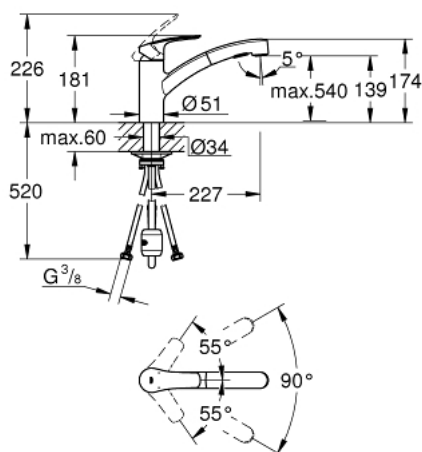

30 305 243 1 EUROSMART BATERIE SPĂLĂTOR CU MONOCOMANDĂ 1/2"

DESCRIEREA PRODUSULUI

- Colour: matte black
- pipă joasă
- instalare pe o singură gaură
- finisaj GROHE Long-Life
- cartuş ceramic de 35 mm cu GROHE SilkMove
- limitator de debit
- cu limitator de temperatură integrat
- duş dublu extractibil - comută înainte și înapoi între pulverizare normală și duş
- divertor: pulverizare laminară/jet duş SpeedClean
- revenirea automată la pulverizarea laminară
- limitator de debit reglabil
- pipă pivotantă
- unghi de rotire de 90°
- conducte de apă izolate - fără plumb și nichel
- racorduri flexibile de conectare la apă 3/8"
-
- protecție împotriva refluxului
- maximum flow rate (at 3 bar): 10.5 l/min
- professional edition